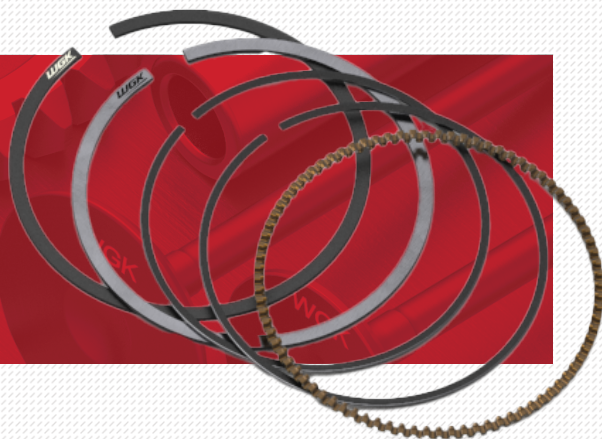

V

| | |
|-------------------------|----|
| Válvulas | 94 |
| Vareta de Válvula | 97 |

A

LINHA DE PRODUTOS

- Anéis para Pistão
- Arruelas
- Árvore do Comando

ANÉIS PARA PISTÃO

APLICAÇÕES:

ANÉIS DO PISTÃO CG-125 - 0,25

CG-125 TITAN 1992 ATÉ 1999, CG-125 2000/2001
COM PINO Ø15MM

COD. 10122111

ANÉIS DO PISTÃO YBR-125 ATÉ 2016 - 0,25

YBR-125 ATÉ 2016, XTZ-125 2003 ATÉ 2016

COD. 10122211

ANÉIS DO PISTÃO CG-160 - 0,25

CG-160, NXR-160 BROS