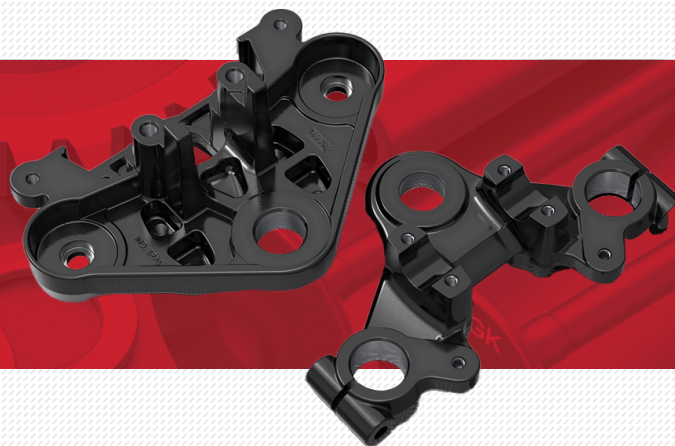

MESA SUPERIOR DO GUIDÃO

APLICAÇÕES:

MESA SUPERIOR DO GUIDÃO CG-150 FAN

CG-150 FAN A PARTIR DE 2011

COD. 1015461

MESA SUPERIOR DO GUIDÃO YBR-125

YBR-125

COD. 1011701

MESA SUPERIOR DO GUIDÃO CG-125 TITAN A PARTIR DE 2000 ATÉ 2008

CG-125 TITAN A PARTIR DE 2000 ATÉ 2008

COD. 1012491

MESA SUPERIOR DO GUIDÃO CG-150 ATÉ 2008

CG-150

COD. 1013321

MESA SUPERIOR DO GUIDÃO CG-125 TITAN 1982 ATÉ 1999

CG-125 TITAN 1982 ATÉ 1999

COD. 1012501