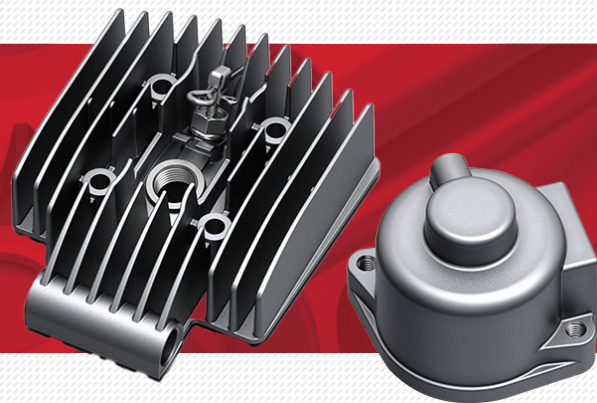

CG-125 TITAN 1982 ATÉ 1999

COD. 1012501

MOBYLETTE

APLICAÇÕES:

CABEÇOTE BIKELETE 50 CC

50 CC, BIKELETE

COD. 10119761

CABEÇOTE BIKELETE 75 CC